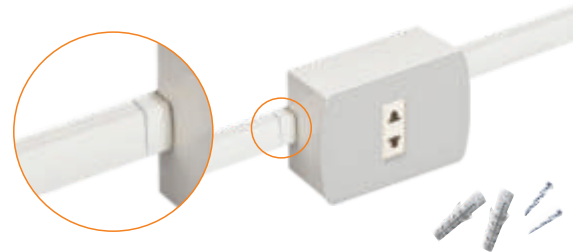

El nuevo sistema de canalización para la oficina

Distribuya sus canales de energía, voz y datos de forma fácil y rápida con la nueva canaleta Interlink Basic de BTicino.

- 9 secciones desde 10 x 10 mm a 75 x 20 mm.
- Tramos más grandes (2.10m. 22x12 u 32x12).
- Gran variedad de accesorios.
- Innovadores porta aparatos compatibles con los apagadores, contactos, conectores de voz y datos de las líneas Magic, Living y Light.

- Permite canalizaciones estéticas a la altura del piso con acabados tipo zócalo.
- Tramos de 2 m. en sección de 80 x 20 mm. con 3 vías que garantizan la separación de los circuitos de energía, voz y datos.
- Nuevos accesorios para derivar a puertas.

- Gama completa de accesorios para integrar a minicanal y zócalo, 2 secciones de 30 x 30 y 80 x 80 mm.
- Tramos de 2.40 m. diseñados para cubrir la distancia que existe entre piso y techo.
- Perfecta adaptación a techos y esquinas lo cual permite realizar instalaciones más discretas.
- Fácil manejo del cableado, iniciando en la cornisa y derivando a minicanal y/o zócalo.

Minicanal

Zócalo

Cornisa

¡ La mejor Instalación !

Mayor rapidez de instalación

El sistema Interlink Basic permite una mayor velocidad de instalación y fijación a la pared gracias a sus accesorios innovadores.

Sistema de fijación FLIXO

El nuevo FLIXO es un sistema con clavos de acero que permite fijar el minicanal a la pared y además permite sujetar los cables al minicanal.