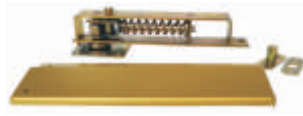

- 3" x 3" espesor de 2 mm.
- 2 1/2" x 2 1/2" espesor de 2.2 mm.

Galvanizada - 2 1/2"	Cód. 740017
Nudo Inoxidable - 2 1/2"	Cód. 740037
Acero Inoxidable - 3 1/2"	Cód. 740055

30 Bisagra Piso

- Para puertas de vaivén con giro a 90° a cada lado.
- Puertas hasta 25 kg.

Cromada	Cód. 740223
Dorada	Cód. 740224

32 Bisagra Piso

- Con sistema de control para alinear la puerta y regular la fuerza de acción sobre la rueda.
- Puertas hasta 25 kg.

Galvanizada T/L	Cód. 740214
Dorada T/L	Cód. 740204
Bronce antiguo T/L	Cód. 740206
Cromada STI T/L	Cód. 740211