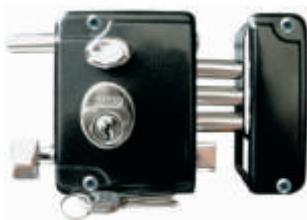

www.ideace.com

Seguridad ante todo !

861 Fortaleza

Pasador de fácil accionamiento, incorporado a la cerradura para mayor seguridad y comodidad.

Cód. 740623

251 Cilíndrica alcoba

- Llave para exterior y el interior.
- **Acabado:** Madera dorado.

Cód. 740602

862 Protectora Automática

Única cerradura que activa los 3 machos al cerrar la puerta automáticamente.

Cód. 740646

256 Cilíndrica Baño

- Llave plana por el exterior, asegura con botón por el interior.
- **Acabados:** Madera dorado, dorado brillante, cromo mate y anticado.

Cód. 740603

777 Reja

- Puertas/rejas que abren al interior.
- Recibidor soldable.
- Seguro para macho.

Cód. 740613

870 Cerradura de incrustar

- Disponible con cilindro de máxima seguridad.
- Sistema antipalanca con centro a 45 mm compatible con L370.
- Macho accionado en 2 pasos.

DORADO
Cód. 740633

CROMO MATE
Cód. 740603

250 Cilíndrica entrada principal

- Llave para exterior y libre por el interior.
- **Acabados:** Madera dorado, dorado brillante, cromo mate y anticado.

Cód. 740601