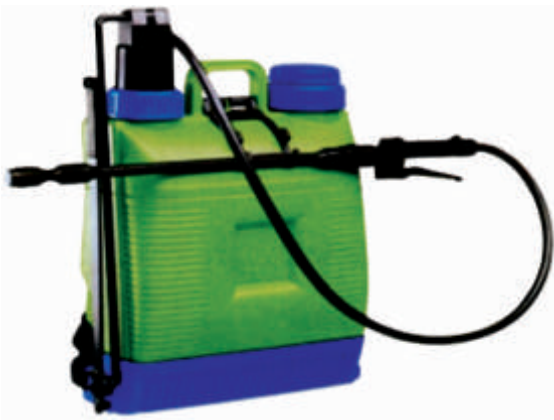

www.dimartino.it

Pulverizadores de alta performance !

FUMIGADORAS AGRÍCOLAS DE MOCHILA (ITALY)

GDM02LTC: fumigadora agrícola Vera de PVC 18 Lt. c/ lanza telescópica.

GDM6004D: espolvoreador diablo c/ espaldar 12 Kg.

GDM6000: espolvoreador manual 600 gr. p / col. Cód. 167213

GDM6002D: espolvoreador manual alto alcance 500 gr. s/ triturador. Cód. 167253

GDM3060: campana herbicida "MAXI CON CONECTOR".

Repuestos y Accesorios