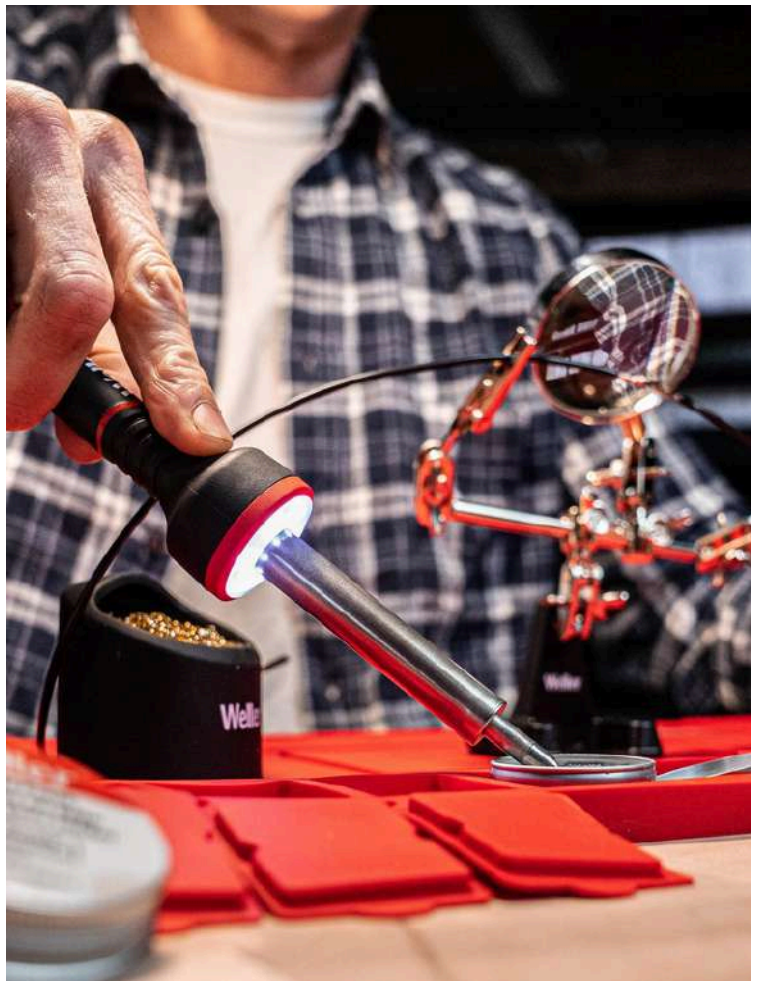

## CAUTÍN P/ LAPICERO Y P/ PLANA CON LUZ LED

Cod DISA:	Modelo:	Antes:	Ahora:
590523	SP25NEU 25W	<del>\$14.58</del>	<b>\$7.29</b>
590524	SP40NEU 40W	<del>\$21.22</del>	<b>\$10.61</b>

**PALA PUNTA CON MANGO PLÁSTICO CURVO**